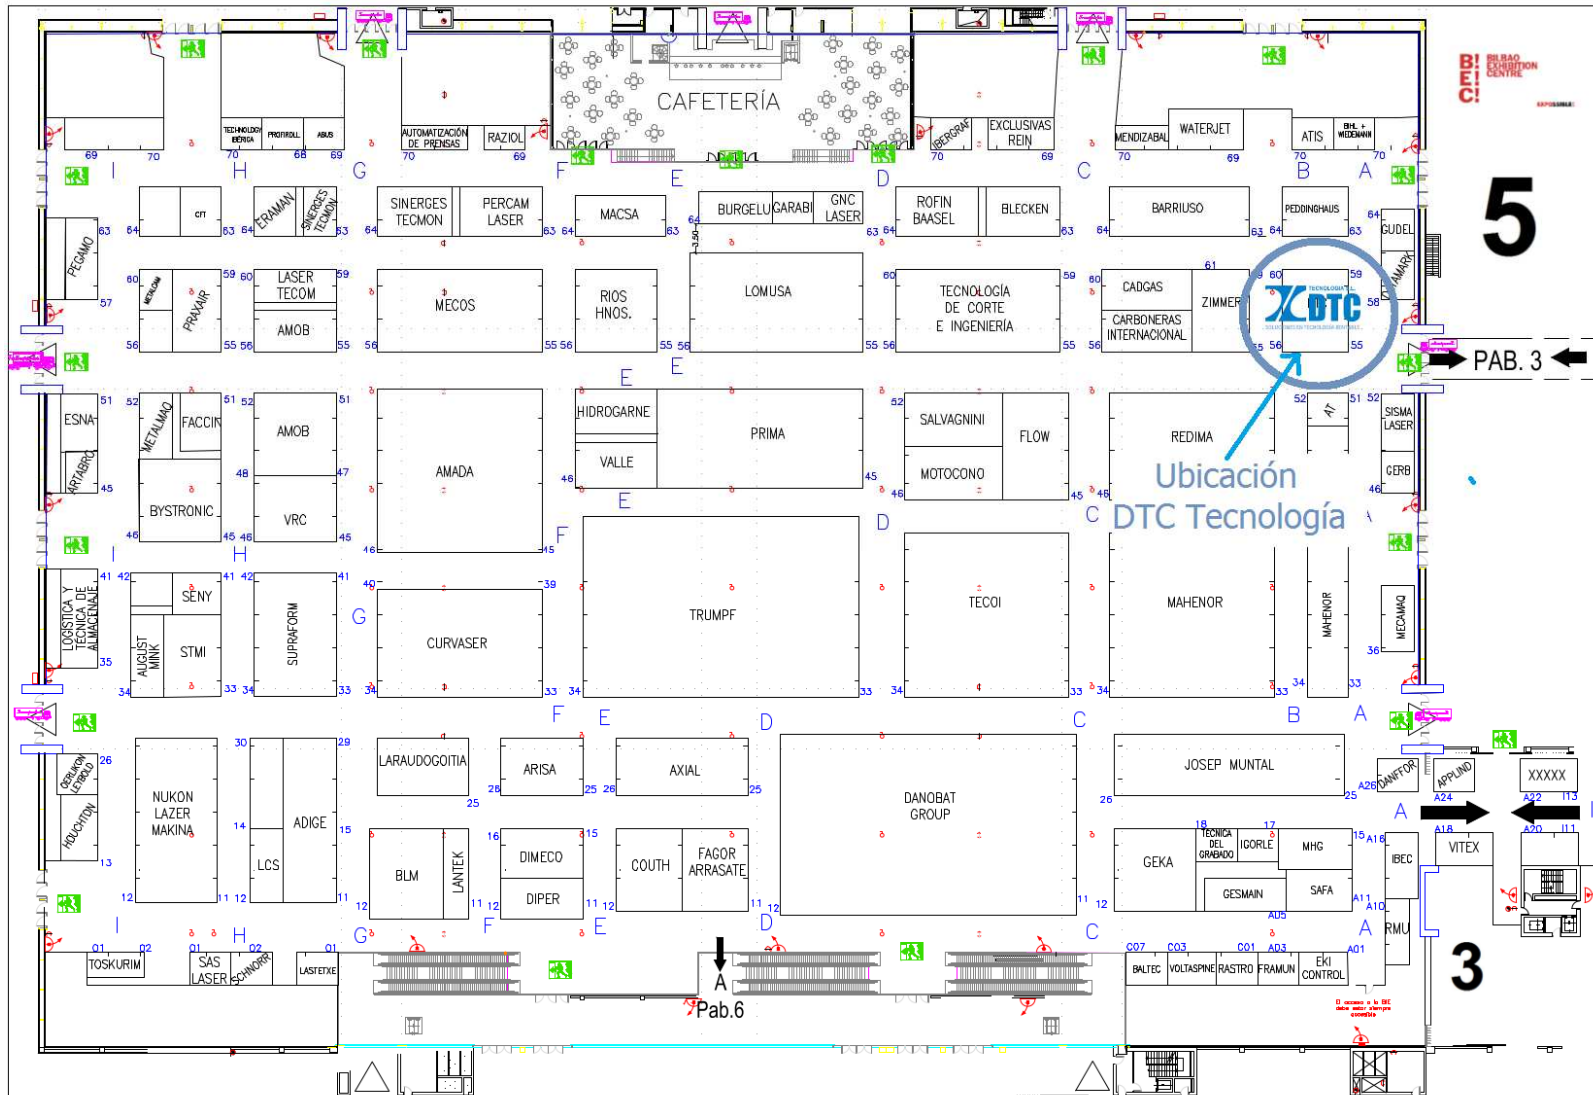

# SECTORIZACIÓN

CIUDAD DE BILBAO ORGANIZATION CENTRE

5

PAB. 3

Ubicación DTC Tecnología

3

Pab.6

El espacio de la B2E tiene una altura variable